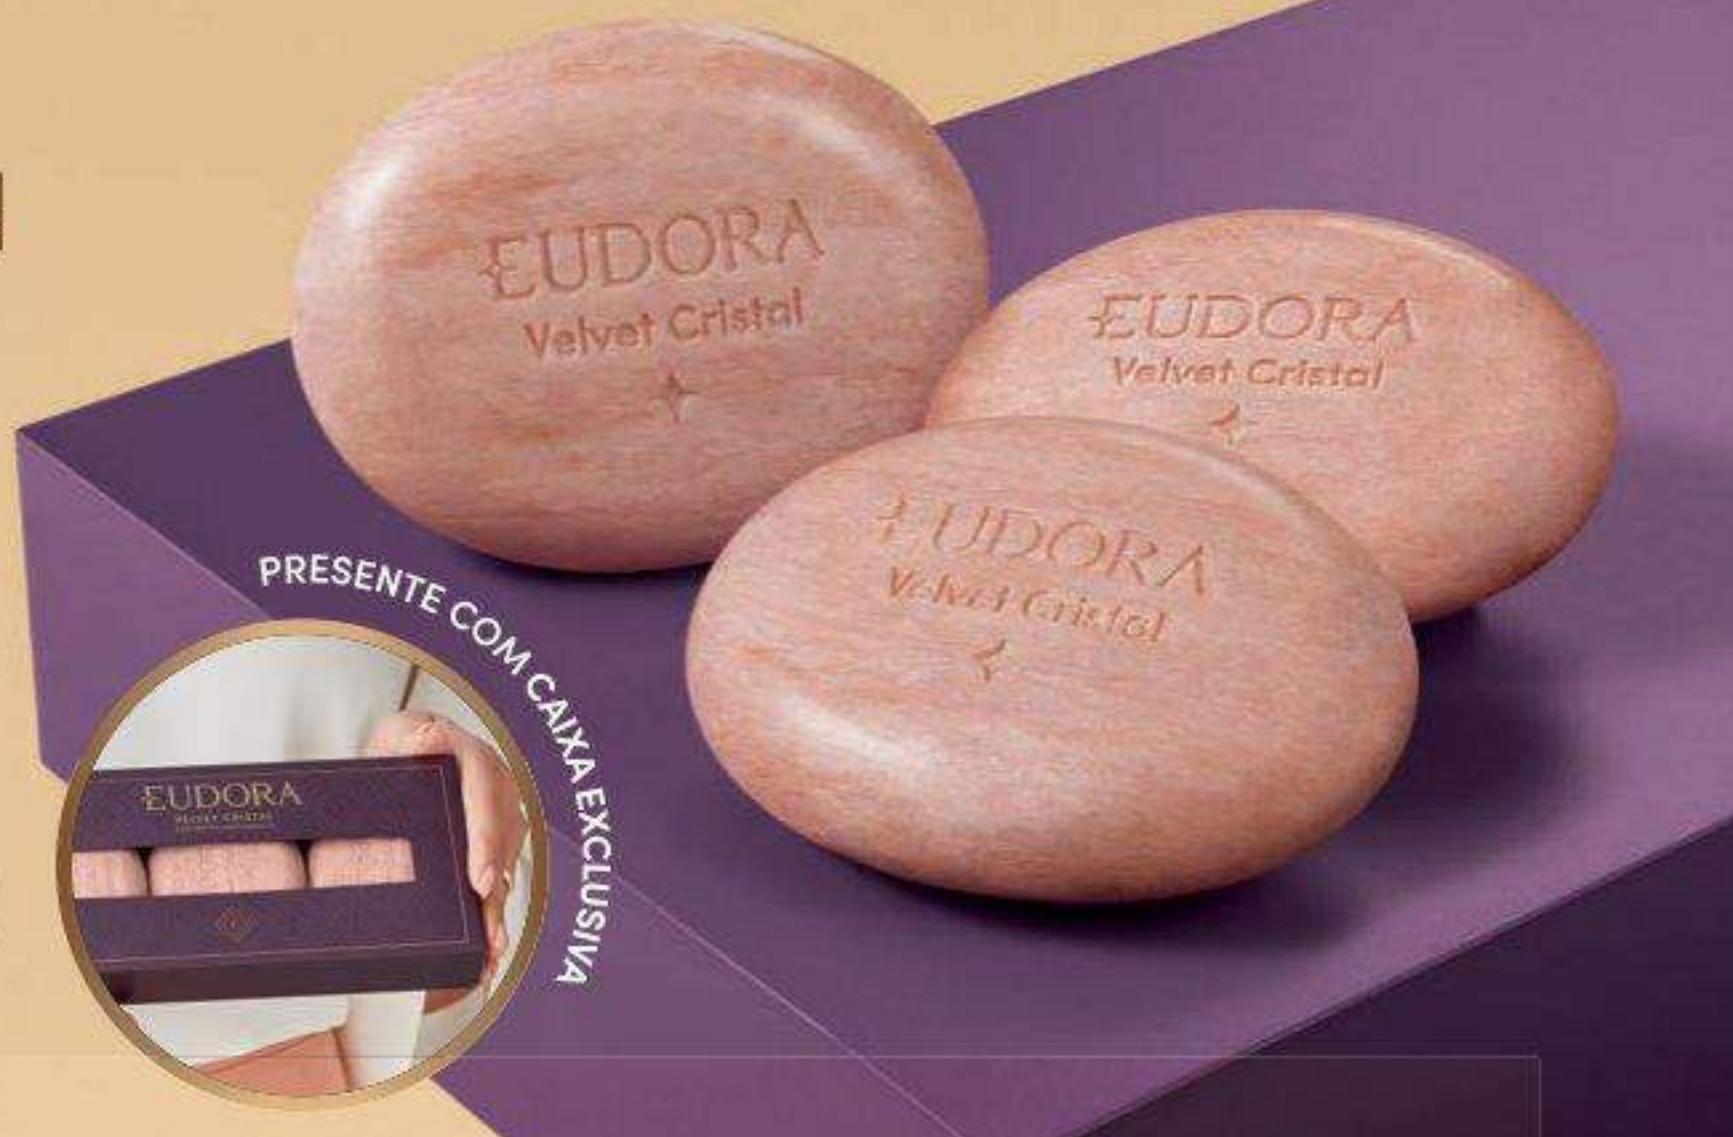

R\$ 135,90

PREÇO DO PRESENTE
R\$ 114,90

15% DE DESCONTO

PRESENTE COM CAIXA EXCLUSIVA

PRESENTE
KISS ME ROSA
MARCANTE

56817

- Kiss Me rosa marcante desodorante colônia, 50 ml
- Loção desodorante hidratante corporal, 100 ml
- Soul batom cremoso nude veludo, 3,5 g

R\$ 143,90

PREÇO DO PRESENTE
R\$ 119,90

16% DE DESCONTO

PRESENTE
SABONETES
VELVET CRISTAL

56801

- Sabonetes em barra, 3 unidades de 85 g cada

R\$ 35,90

PREÇO DO PRESENTE
R\$ 31,90

11% DE DESCONTO

PRESENTE
EUDORA BABY

48149

- Eudora Baby água de colônia, 100 ml
- Sabonete líquido da cabeça aos pés, 200 ml

R\$ 89,90

PREÇO DO PRESENTE
R\$ 69,90

22% DE DESCONTO

49928

- EUDORA BABY FRASQUEIRA COM TROCADOR

~~R\$ 139,99~~

R\$ 99,99

28% DE DESCONTO

COMPLEMENTE SEU PRESENTE

56273
NÉCESSAIRE
TRANSPARENTE
R\$ 34,99

R\$ 24,99
28% DE DESCONTO

PRODUTOS
BEST SELLERS