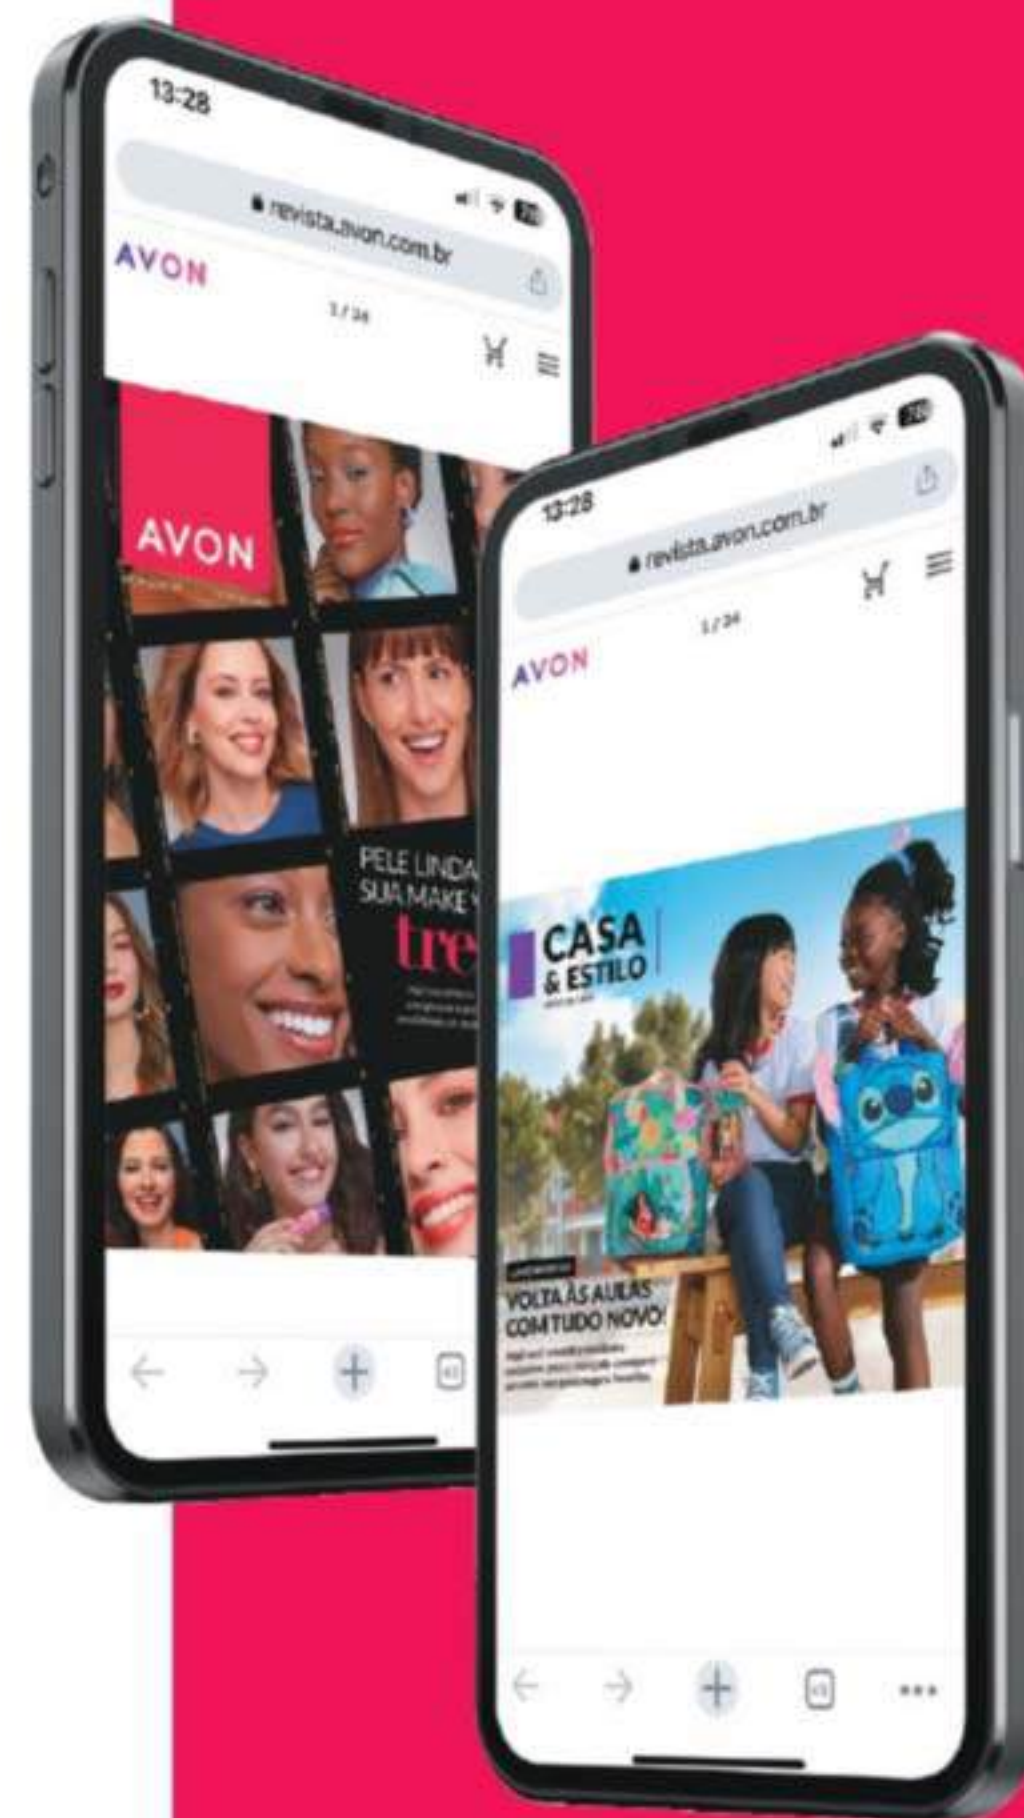

CASA & ESTILO

CICLO 02 / 2025

LANÇAMENTOS

VOLTA ÀS AULAS COM TUDO NOVO!

Aqui você encontra novidades exclusivas para a criançada começar o ano com seus personagens favoritos.

ÍNDICE | CICLO 02

VOLTA ÀS AULAS

- 04 MOANA
- 08 STITCH
- 12 MINHA TURMA

BELEZA

- 20 MAKE DE ARRASAR
- 28 CABELO MARAVILHOSO

CASA & BEM-ESTAR

- 32 AROMATIZANTES PARA O LAR

IMPERDÍVEIS

- 34 ATÉ 50% DE DESCONTO

COLEÇÃO DISNEY

- 48 ALMOÇO MÁGICO
- 52 MANHÃ FANTÁSTICA
- 60 ORGANIZAÇÃO DOS SONHOS

COZINHA

- 62 LANCHE DA TARDE
- 66 SIRVA E ARMAZENE
- 70 HORA DO PREPARO

OFERTAS EXCLUSIVAS DIRETO NO SEU CELULAR.

ACESSE AS VERSÕES DIGITAIS DAS REVISTAS DE ONDE ESTIVER, QUANDO QUISER.

WWW.AVON.COM.BR

Aponte a câmera do seu celular para o QR Code acima e acesse a Revista Interativa.

Fique por dentro das novidades também nas redes sociais:

*Em caso de término dos estoques do(s) produto(s) grátis, será enviada outra opção disponível, à escolha da Avon.