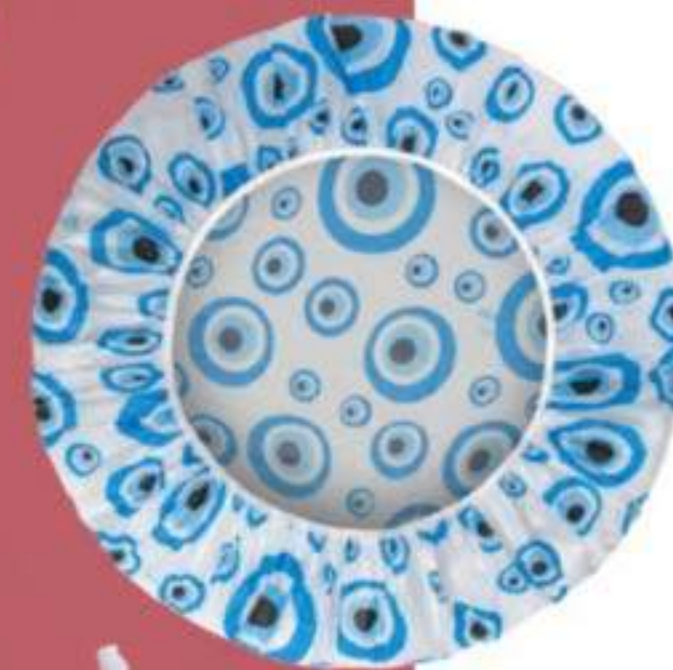

148381 Trevo
148386 Olho Grego

Touca de Banho
Coleção Sorte
Plástico. 27 cm diâm. | 01 pt

1 POR
R$ **4,99**

2 POR
R$ **2,99**
CADA

40%
DE DESCONTO